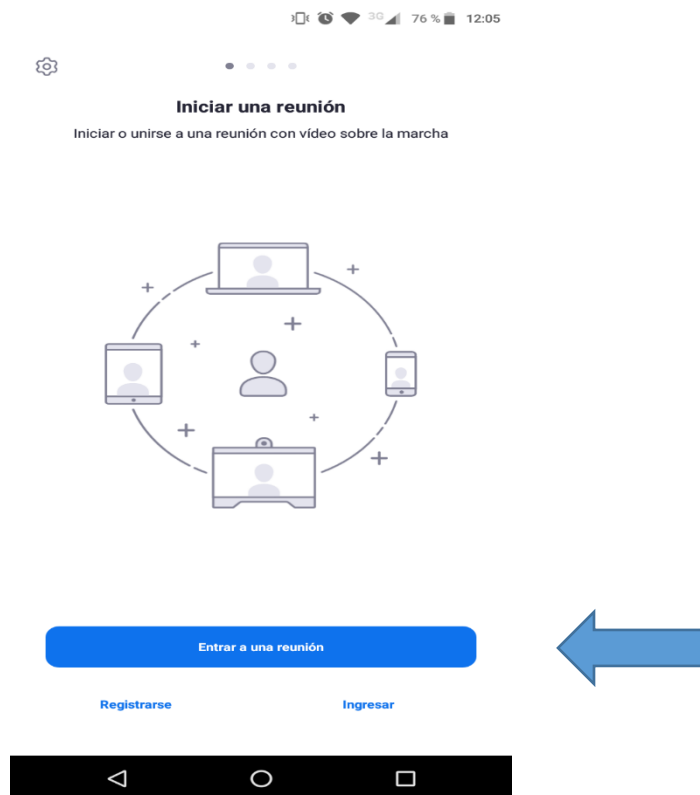

## Pasos para ingresar a las clases en línea:

1.- Descargar Zoom Cloud Meetings (Play Store o App Store)

2.- Ingresar a la reunión del profesor o profesora correspondiente en el ícono “Entrar a una reunión”