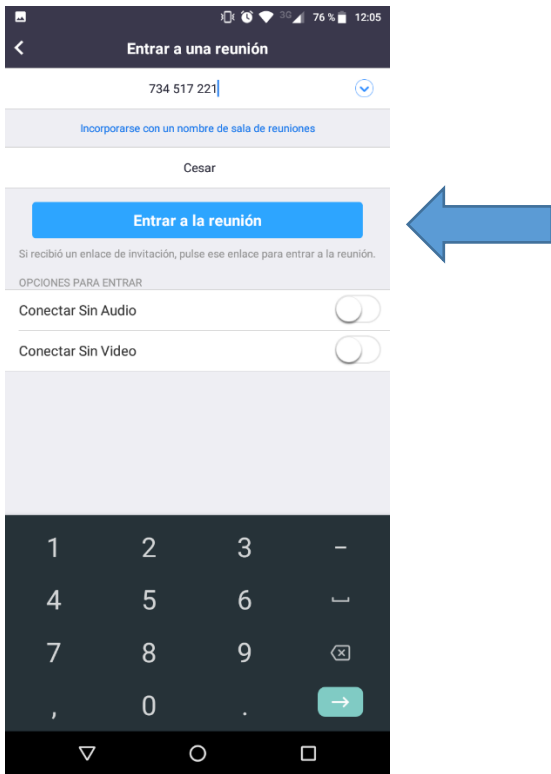

## Pasos para ingresar a las clases en línea:

1.- Descargar Zoom Cloud Meetings (Play Store o App Store)

2.- Ingresar a la reunión del profesor o profesora correspondiente en el ícono “Entrar a una reunión”

3.- Ingresar el ID del profesor o profesora

#### 4.- Presionar el botón “Entrar a la reunión”