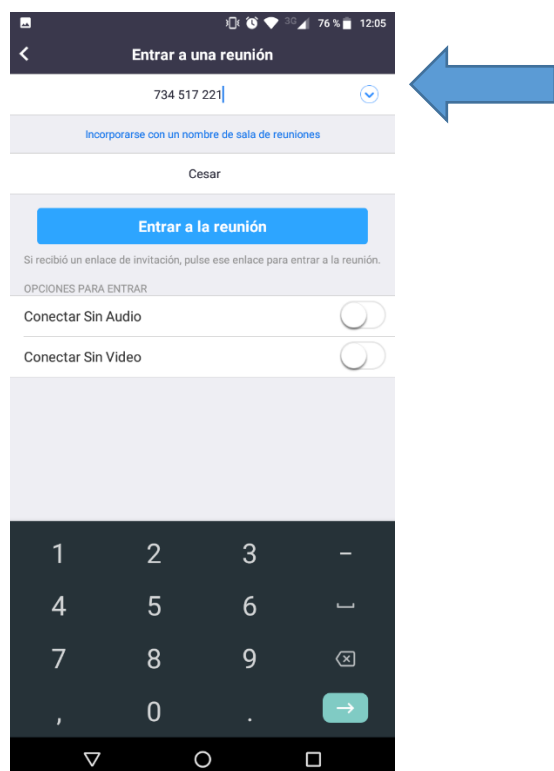

3.- Ingresar el ID del profesor o profesora